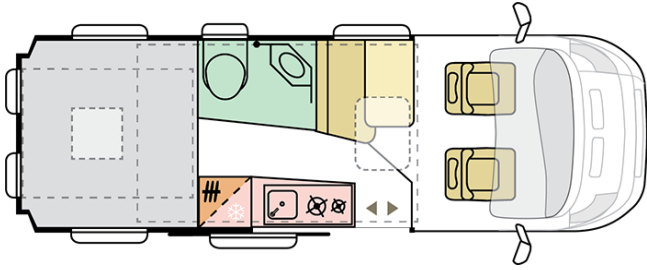

TWIN SPORTS 640 SGX

Außenlänge (cm)

636

Außenhöhe (cm)

259

Sitzplätze

4

Außenbreite (cm)