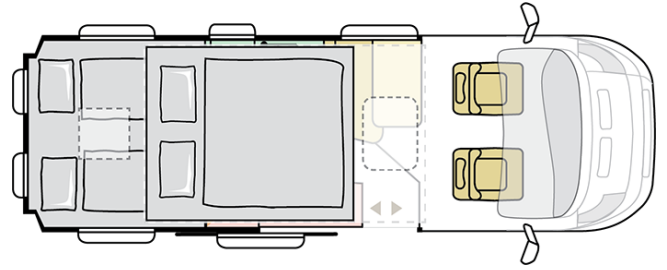

TWIN SPORTS 640 SGX

Außenlänge (cm)

636

Außenhöhe (cm)

259

Sitzplätze

4

Außenbreite (cm)